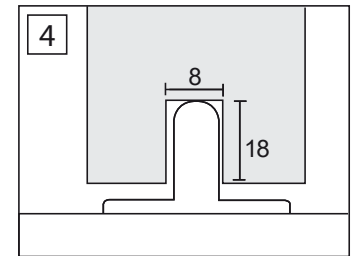

- Kit Contém**
- A** 2x  Ref. 3005
  - B** 2x  Ref. 4005
  - C** 2x\*  Ref. 5002  
5003  
5004
  - D** 6x\*  4x40  
4x30mm
  - E** 1x  Ref. 7017
  - F** 2x  M6x30
  - G** 2x  4x40
  - H**  openspace®

REFERÊNCIA REFERENCE RÉFÉRENCE	↔	LARG. PORTA DOOR WIDTH LARGEUR PORTE
9007	190 mm	< 1200mm
9008	260 mm	≥ 1200 mm
9009	360 mm	≥ 1600 mm