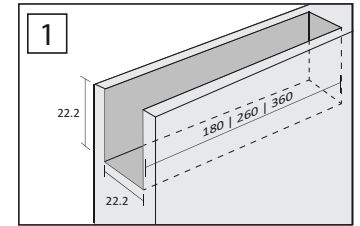

- Kit Contém**
- A** 2x  Ref. 3005
  - B** 2x  Ref. 4005
  - C** 2x\*  Ref. 5002  
5003  
5004
  - D** 6x\*  4x40  
4x30mm
  - E** 1x  Ref. 7017
  - F** 2x  M6x30
  - G** 2x  4x40
  - H**  openspace®

REFERÊNCIA REFERENCE RÉFÉRENCE	↔	LARG. PORTA DOOR WIDTH LARGEUR PORTE
9007	190 mm	< 1200mm
9008	260 mm	≥ 1200 mm
9009	360 mm	≥ 1600 mm