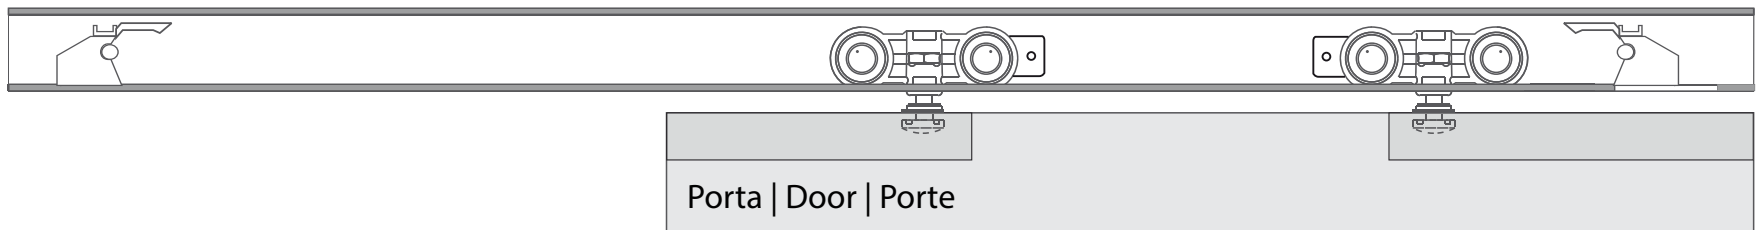

kg
Porta | Door | Porte
120Kg