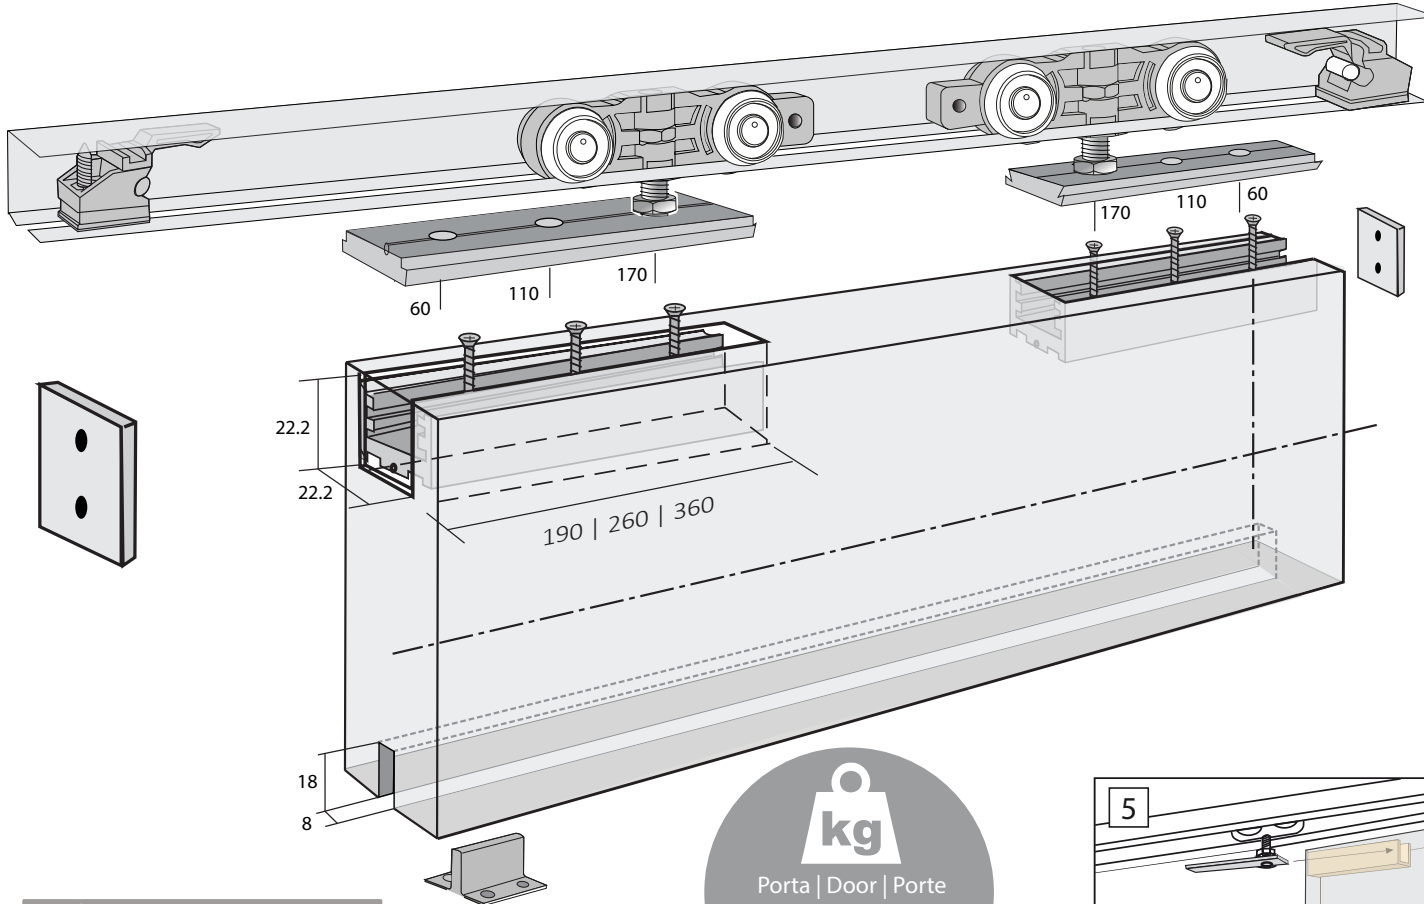

- Kit Contém**
- A** 2x  Ref. 3005
  - B** 2x  Ref. 4005
  - C** 2x\*  Ref. 5002  
5003  
5004
  - D** 6x\*  4x40  
4x30mm
  - E** 1x  Ref. 7017
  - F** 2x  M6x30
  - G** 2x  4x40
  - H**  openspace®

REFERÊNCIA REFERENCE RÉFÉRENCE	↔	LARG. PORTA DOOR WIDTH LARGEUR PORTE
9007	190 mm	< 1200mm
9008	260 mm	≥ 1200 mm
9009	360 mm	≥ 1600 mm

**kg**  
Porta | Door | Porte  
**120Kg**

Porta | Door | Porte