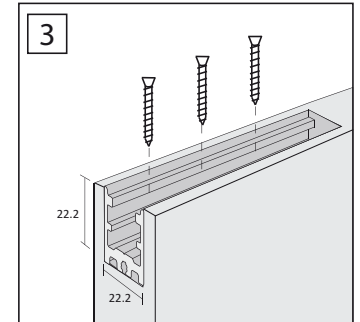

- Kit Contém**
- A** 2x  Ref. 3005
  - B** 2x  Ref. 4005
  - C** 2x\*  Ref. 5002  
5003  
5004
  - D** 6x\*  4x40  
4x30mm
  - E** 1x  Ref. 7017
  - F** 2x  M6x30
  - G** 2x  4x40
  - H**  openspace®

REFERÊNCIA REFERENCE RÉFÉRENCE	↔	LARG. PORTA DOOR WIDTH LARGEUR PORTE
9007	190 mm	< 1200mm
9008	260 mm	≥ 1200 mm
9009	360 mm	≥ 1600 mm