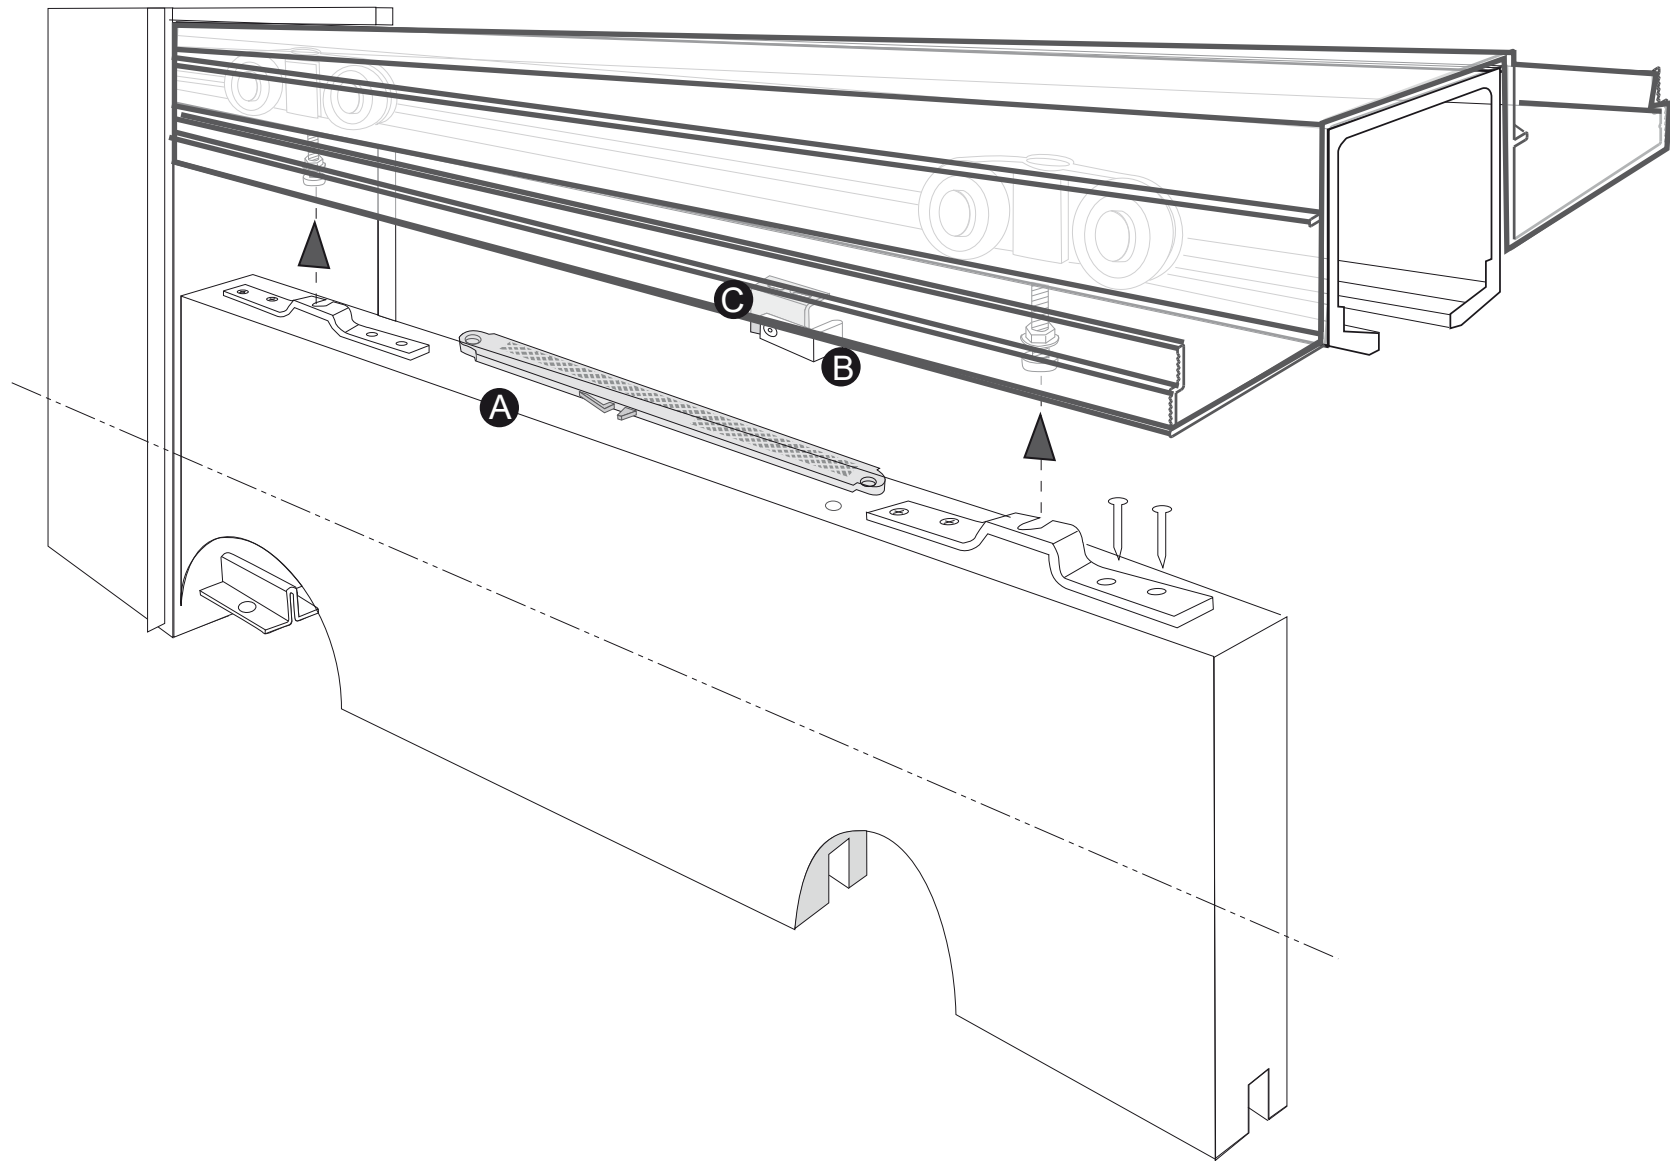

Vista de topo | Top View

Fecho à direita | Right closing | Fermeture vers la droite

Corte longitudinal | Horizontal cross section | Coupe Longitudinale

Vista de topo | Top View

Dimensões em milímetros | Dimensions in millimeters | Dimensions en millimètres

# 4006 - TRAVÃO AMORTECEDOR EASY SOFT 40KG