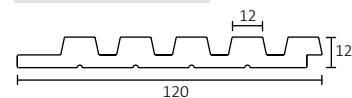

Ref: 41.0501.003