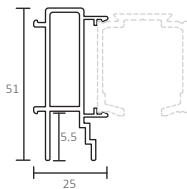

1017 | Calha para painel fixo

Fixed panel track | Rail pour panneau fixe