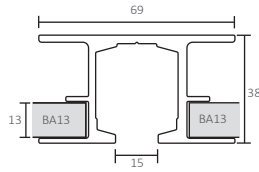

CALHAS PARA TETO FALSO | FALSE CEILING TRACKS | RAILS POUR FAUX PLAFOND

1013 | Calha nº 6

Track nr 6 | Rail nº 6

Para teto em gesso cartonado
For plasterboard ceilings
Pour plafonds en plaques de plâtre

Modelo ENCONTRO REF. 1023
ENCONTRO Model REF. 1023
Modèle ENCONTRO REF. 1023