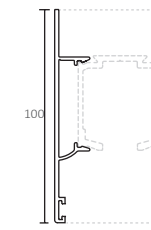

Aba nº 6

Cover nr 6 | Bandeau nº 6

Para portas de madeira ou vidro aplicadas em calhas de fixação à parede.
For wooden or glass doors applied in wall mounted tracks.
Pour portes en bois ou en verre installées en rails de fixation au mur.