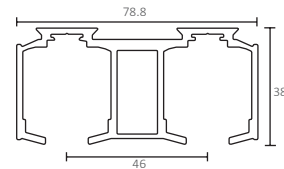

**1005 | Calha dupla nº 10**  
Double track nr 10 | Rail double nº 10

AN

2000 | 3000  
4000 | 6000

Kg  
120

Opcional: Aba em alumínio  
Optional: Aluminium cover  
Optionnel: Bandeau en aluminium

**1006 | Calha dupla nº 11**  
Double track nr 11 | Rail double nº 11