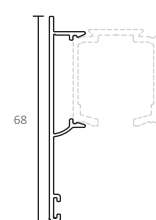

Aba nº 7

Cover nr 7 | Bandeau nº 7

Para portas de madeira aplicadas em calhas de fixação à parede ou teto.
For wooden doors applied in wall mounted or ceiling mounted tracks.
Pour portes en bois installées en rails de fixation à mur ou plafond.