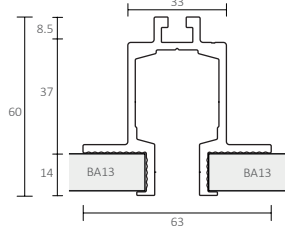

1031 | Calha nº 6D

Track nr 6D | Rail nº 6D

Para teto em gesso cartonado
For plasterboard ceilings
Pour plafonds en plaques de plâtre