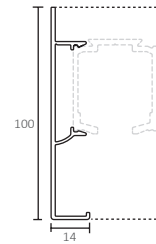

Aba nº 5

Cover nr 5 | Bandeau nº 5

Para porta de madeira aplicada em calhas de fixação à parede.
For wooden doors applied in wall mounted tracks.
Pour portes en bois installées en rails de fixation au mur.