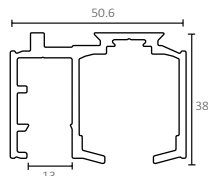

1004 | Calha nº 9
Track nr 9 | Rail nº 9

AN

2000 | 3000
4000 | 6000

Kg
120

Opcional: Aba em alumínio
Optional: Aluminium cover
Optionnel: Bandeau en aluminium