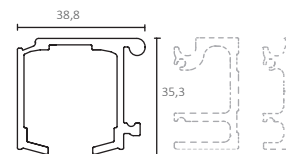

AN

2000 | 3000  
4000 | 6000

Kg  
120

Opcional: Aba em alumínio  
Optional: Aluminium cover  
Optionnel: Bandeau en aluminium

**1007 | Calha easy clip**  
Track easy clip | Rail easy clip

AN

2000 | 3000  
4000 | 6000