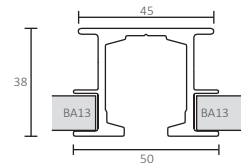

1030 | Calha nº 6C

Track nr 6C | Rail nº 6C

Para teto em gesso cartonado
For plasterboard ceilings
Pour plafonds en plaques de plâtre