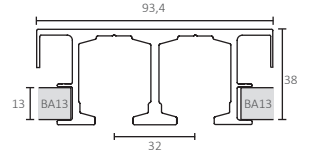

1016 | Calha dupla nº 13

Double track nr 13 | Rail double nº 13

Para teto em gesso cartonado
For plasterboard ceilings
Pour plafonds en plaques de plâtre