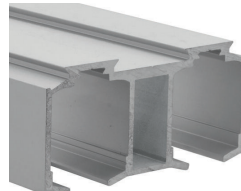

**1005 | Calha dupla nº 10**  
Double track nr 10 | Rail double nº 10

AN

2000 | 3000  
4000 | 6000

Kg  
120

Opcional: Aba em alumínio  
Optional: Aluminium cover  
Optionnel: Bandeau en aluminium

**1006 | Calha dupla nº 11**  
Double track nr 11 | Rail double nº 11