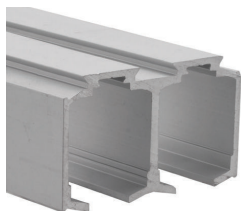

**1005 | Calha dupla nº 10**  
Double track nr 10 | Rail double nº 10

AN

2000 | 3000  
4000 | 6000

Kg  
120

Opcional: Aba em alumínio  
Optional: Aluminium cover  
Optionnel: Bandeau en aluminium

**1006 | Calha dupla nº 11**  
Double track nr 11 | Rail double nº 11