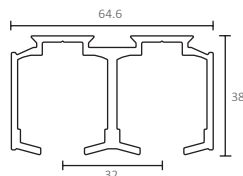

**1005 | Calha dupla nº 10**  
Double track nr 10 | Rail double nº 10

AN

2000 | 3000  
4000 | 6000

Kg  
120

Opcional: Aba em alumínio  
Optional: Aluminium cover  
Optionnel: Bandeau en aluminium

**1006 | Calha dupla nº 11**  
Double track nr 11 | Rail double nº 11