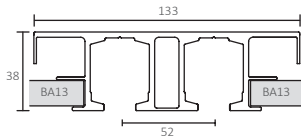

1015 | Calha dupla nº 12

Double track nr 12 | Rail double nº 12