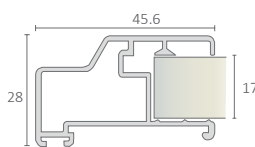

PERFIL 17

Profile | Montant