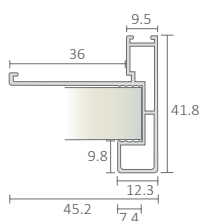

A	B	Ref.
Ø10	20	IN.22.102.10
Ø14	20	IN.22.102.14
Ø19	25	IN.22.102.19
Ø25	28	IN.22.102.25

Aço
Steel
Acier

ASA ORLANDO

Pull handle | Barre de tirage

A	C	Ref.
188	128	92904 51
210	160	93527 51

Aço
Steel
Acier

ASA IN.22.200

Pull handle | Barre de tirage

□	H	C.C	L	Ref.
8x8	35	224	232	IN.22.200.01
10x10	35	320	330	IN.22.200.02
12x12	40	480	492	IN.22.200.03

Aço
Steel
Acier

PERFIL PARA PORTA "TIPO A"

Door profile | Profil pour porte

Profile | Montant

Alumínio
Aluminium

Aglomerado
Agglomerate
Agglomérat

16 mm

PERFIL 13

Profile | Montant

Alumínio
Aluminium

Aglomerado
Agglomerate
Agglomérat

16 mm

PERFIL SLIM

Profile | Montant

Alumínio
Aluminium

Aglomerado
Agglomerate
Agglomérat

16 mm

PERFIL SLIM II

Profile | Montant