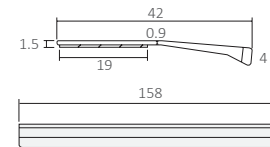

PUXADOR TULIP 1

Handle | Poignée