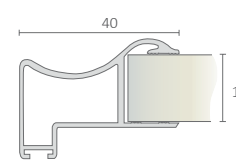

A	B	Ref.
Ø10	20	IN.22.102.10
Ø14	20	IN.22.102.14
Ø19	25	IN.22.102.19
Ø25	28	IN.22.102.25

Aço
Steel
Acier

ASA ORLANDO

Pull handle | Barre de tirage

A	C	Ref.
188	128	92904 51
210	160	93527 51

Aço
Steel
Acier

ASA IN.22.200

Pull handle | Barre de tirage

□	H	C.C	L	Ref.
8x8	35	224	232	IN.22.200.01
10x10	35	320	330	IN.22.200.02
12x12	40	480	492	IN.22.200.03

Aço
Steel
Acier

PERFIL PARA PORTA "TIPO A"

Door profile | Profil pour porte

Profile | Montant

Alumínio
Aluminium

Aglomerado
Agglomerate
Agglomérat

16 mm

PERFIL 13

Profile | Montant

Alumínio
Aluminium

Aglomerado
Agglomerate
Agglomérat

16 mm

PERFIL SLIM

Profile | Montant

Alumínio
Aluminium

Aglomerado
Agglomerate
Agglomérat

16 mm

PERFIL SLIM II

Profile | Montant