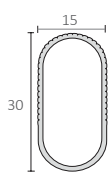

A	B	Ref.
Ø10	20	IN.22.102.10
Ø14	20	IN.22.102.14
Ø19	25	IN.22.102.19
Ø25	28	IN.22.102.25

Aço
Steel
Acier

ASA ORLANDO

Pull handle | Barre de tirage

A	C	Ref.
188	128	92904 51
210	160	93527 51

Aço
Steel
Acier

ASA IN.22.200

Pull handle | Barre de tirage

□	H	C.C	L	Ref.
8x8	35	224	232	IN.22.200.01
10x10	35	320	330	IN.22.200.02
12x12	40	480	492	IN.22.200.03

Aço
Steel
Acier

PERFIL PARA PORTA "TIPO A"

Door profile | Profil pour porte

16 mm

PERFIL SLIM

Profile | Montant

Alumínio
Aluminium

Aglomerado
Agglomerate
Agglomérat

16 mm

PERFIL SLIM II

Profile | Montant

Alumínio
Aluminium

Aglomerado
Agglomerate
Agglomérat

16 mm

VARÃO PARA ROUPEIRO

HANGING RAIL | BARRE DE PENDERIE

VARÃO

Hanging rail
Barre de penderie

Alumínio
Aluminium