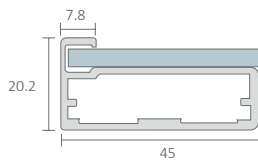

A	B	Ref.
Ø10	20	IN.22.102.10
Ø14	20	IN.22.102.14
Ø19	25	IN.22.102.19
Ø25	28	IN.22.102.25

Aço
Steel
Acier

ASA ORLANDO

Pull handle | Barre de tirage

A	C	Ref.
188	128	92904 51
210	160	93527 51

Aço
Steel
Acier

ASA IN.22.200

Pull handle | Barre de tirage

□	H	C.C	L	Ref.
8x8	35	224	232	IN.22.200.01
10x10	35	320	330	IN.22.200.02
12x12	40	480	492	IN.22.200.03

Aço
Steel
Acier

PERFIL PARA PORTA "TIPO A"

Door profile | Profil pour porte